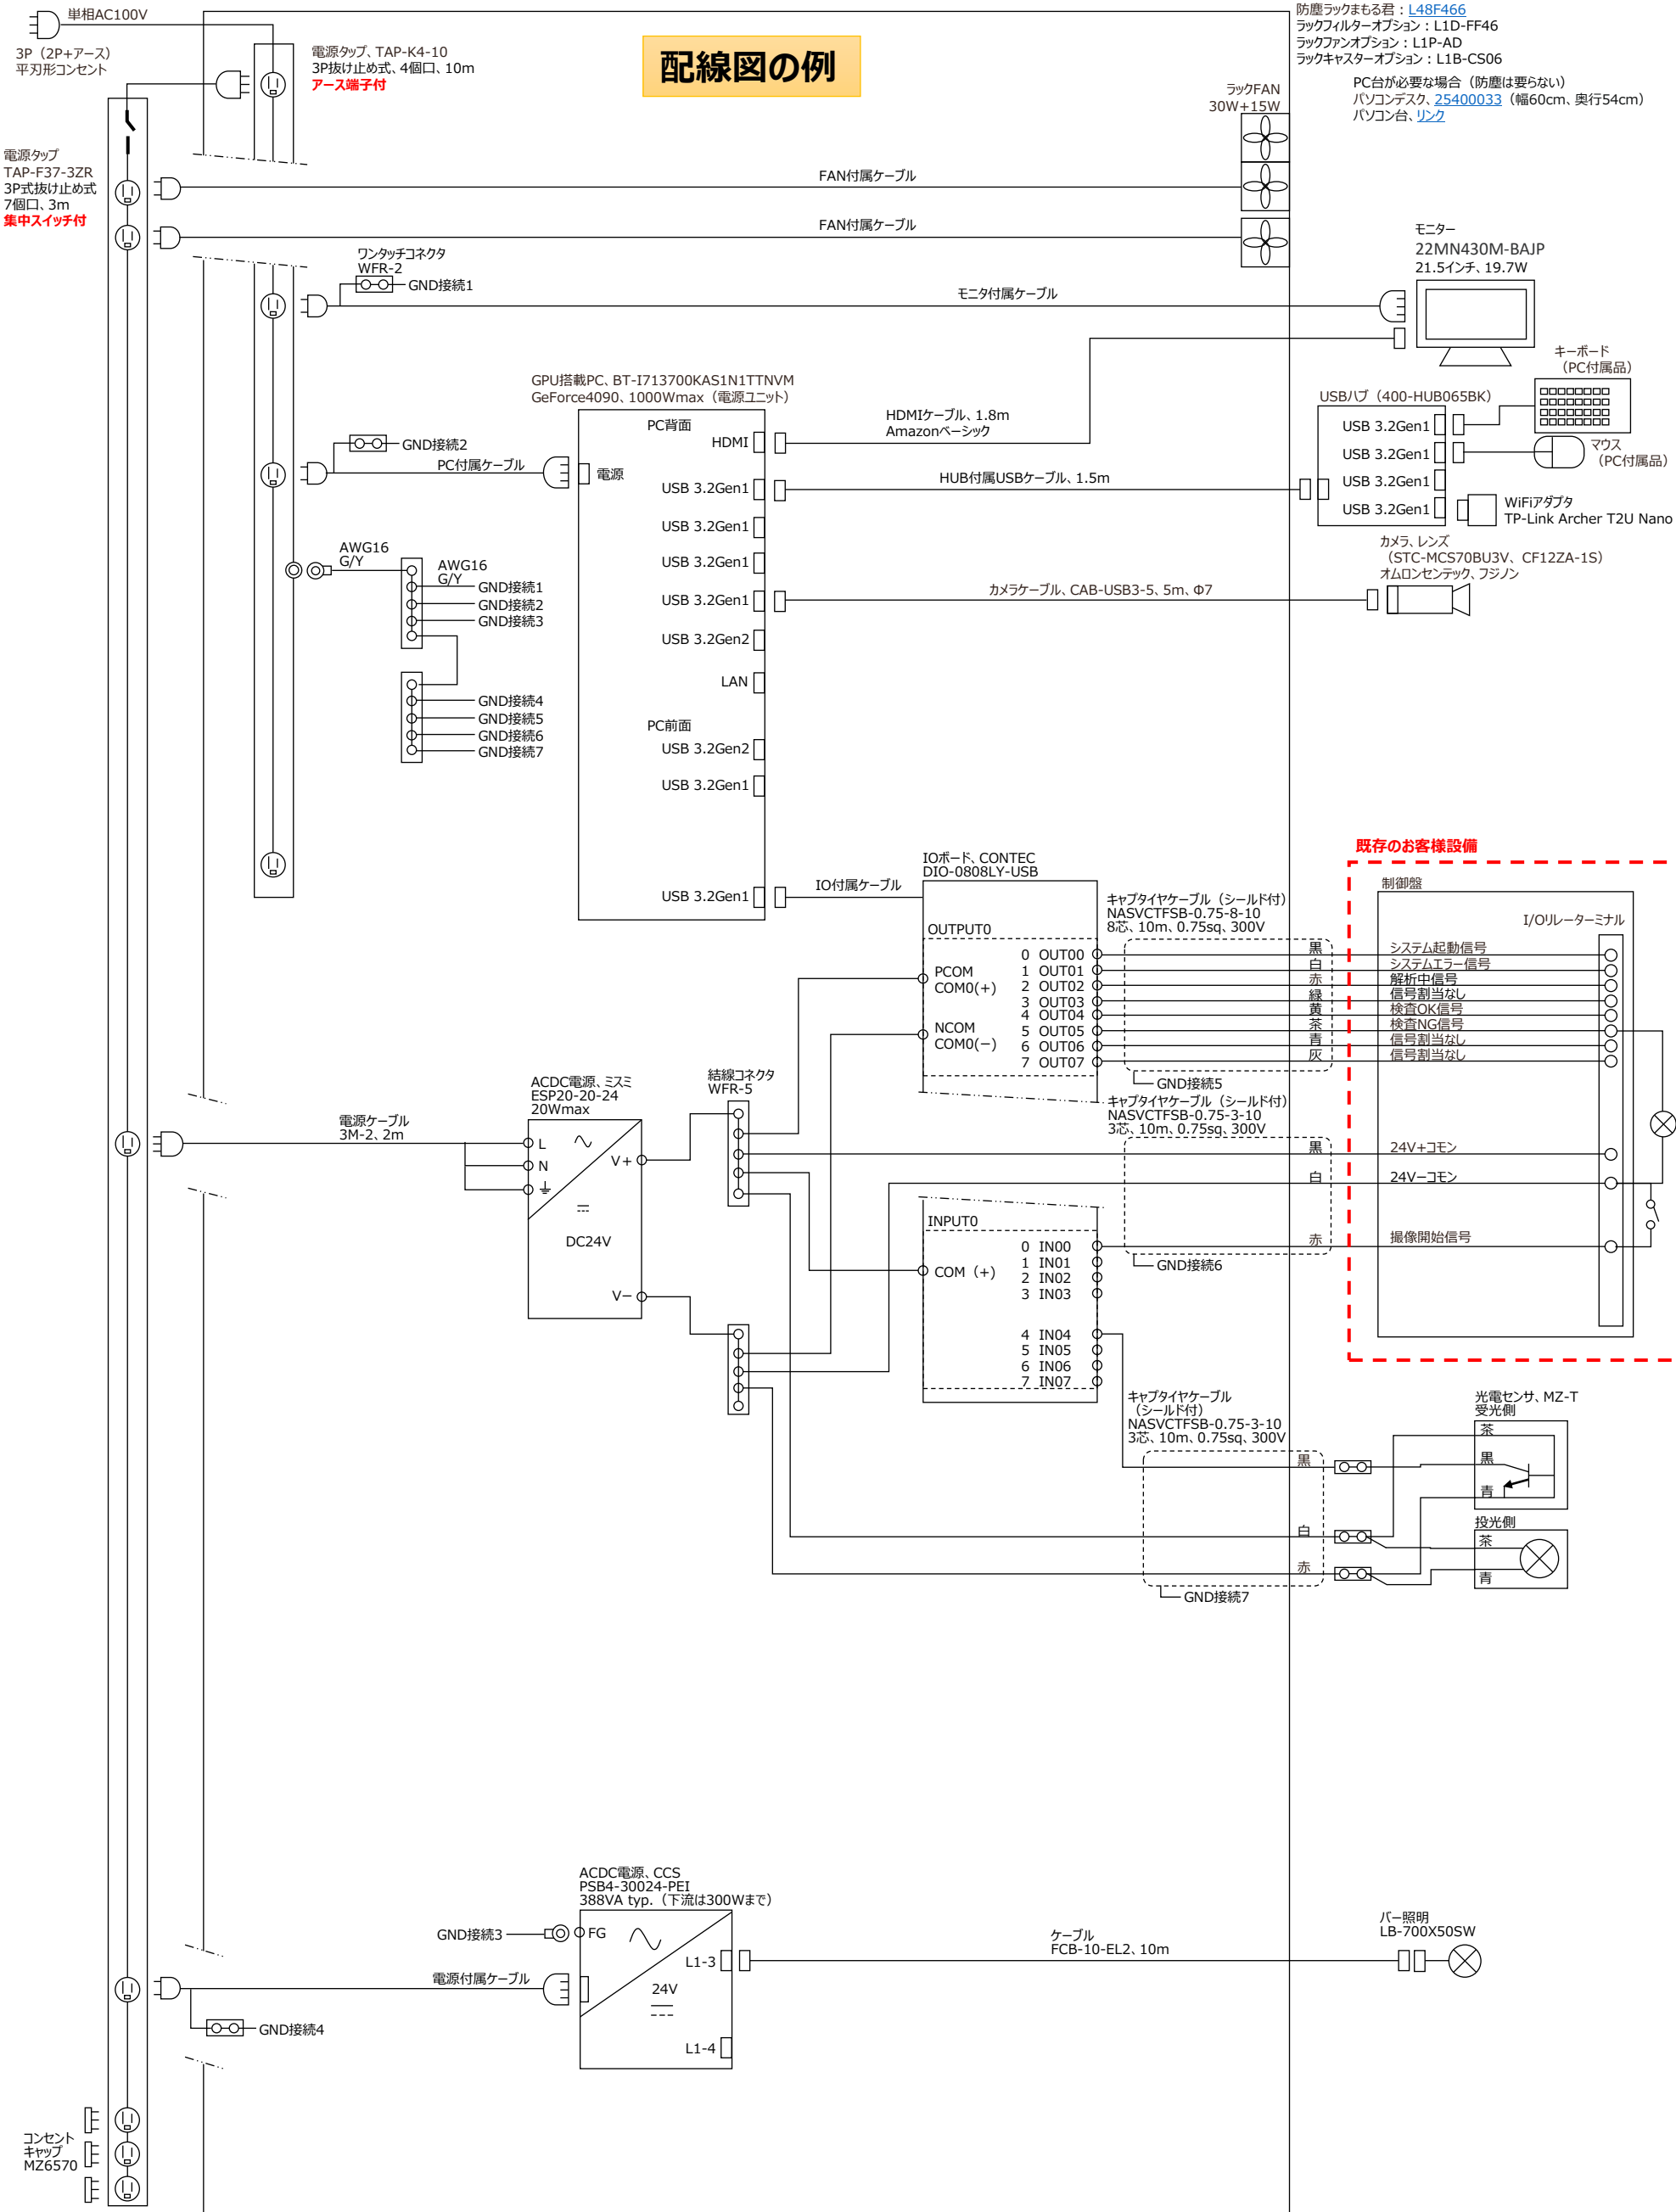

# 配線図の例

防塵ラックまる君: [L48F466](#)  
ラックフィルターオプション: L1D-FF46  
ラックファンオプション: L1P-AD  
ラックキャスターオプション: L1B-CS06

PC台が必要な場合 (防塵は要らない)  
パソコンデスク: [25400033](#) (幅60cm、奥行54cm)  
パソコン台、[リンク](#)

電源タップ  
TAP-F37-3ZR  
3P式抜け止め式  
7個口、3m  
集中スイッチ付

電源タップ、TAP-K4-10  
3P抜け止め式、4個口、10m  
アース端子付

コンセント  
キャップ  
MZ6570